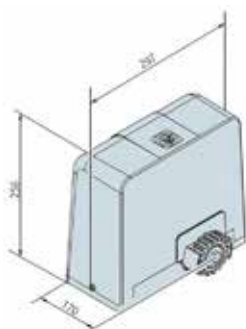

СХЕМА ГАБАРИТНИХ РОЗМІРІВ